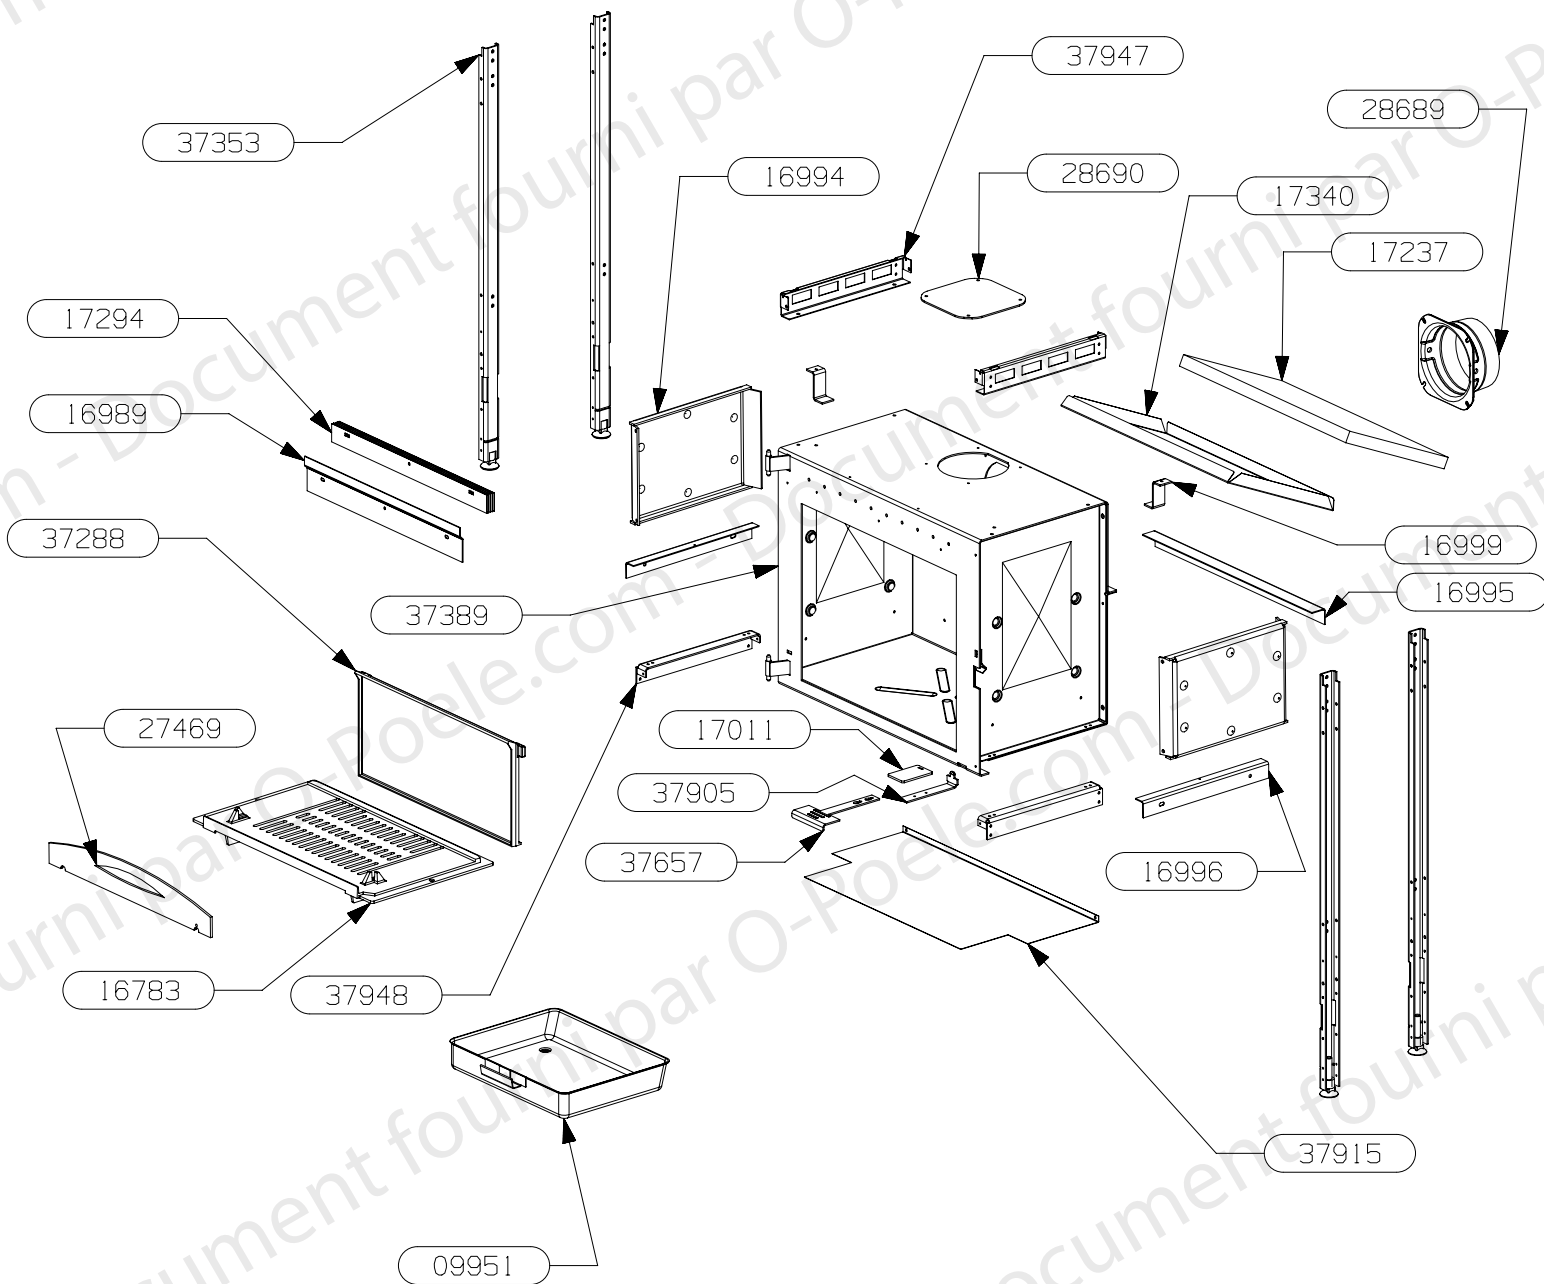

SUPRA

POELE A BOIS
EDENE

ENSEMBLE CDC
EDITION 06/2014

37915	ECRAN DE BUCHER	1
37905	TIRETTE AIR DE GRILLE	1
37947	SUPPORT DESSUS	2
37948	SUPPORT CDC	2
37657	TIRETTE AIR	1
37389	CDC E-S	1
37353	PIETEMENT E-S	4
37288	PLAQUE D'ATRE SANS MOTIF	1
28690	TAMPON TOLE	1
28689	BUSE FONTE DIA.150/153	1
27469	CHENET	1
17340	DOUBLAGE DEFLECTEUR DE FUMEE	1
17294	CALAGE DEFLECTEUR	5
17237	DEFLECTEUR DE FUMEE	1
17011	REGISTRE D'AIR	1
16999	PATTE D'ACCROCHAGE	2
16996	EQUERRE	2
16995	APPUI ARRIERE DE SOLE	1
16994	COTE INTERIEUR DE C.D.CHAUFFE	2
16989	DEFLECTEUR VITRE	1
16783	SOLE PB50	1
09951	ENS.SOUDE CENDRIER	1
CODE ARTICLE	DESIGNATION	QTE

SUPRA

POELE A BOIS
EDENE

ENSEMBLE HABILLAGE
EDITION 06/2014

SUPRA

POELE A BOIS
EDENE

ENSEMBLE HABILLAGE
EDITION 06/2014

37248	PORTE E-M	1
37950	ARRIERE	1
37951	SUPPORT ARRIERE	2
37313	COTE PIERRE OLLAIRE	2
37949	ACCROCHAGE PIERRE	4
37952	SUPPORT ARRIERE BUCHER	2
37946	COTE BUCHER MONTANT G	1
37945	COTE BUCHER MONTANT D	1
100155	ENS-MONTE TURBO 2	1
37915	ECRAN DE BUCHER	1
37917	ARRIERE BUCHER	1
37340	DESSUS E-S	1
37914	DEFLECTEUR DESSUS	1
37343	CADRE DE FINITION E-S	1
37911	TABLETTE BUCHER	1
CODE ARTICLE	DESIGNATION	QTE

38077	DOUILLE AXE DE PORTE	1
37658	CROCHET DE FERMETURE	1
37247	PORTE FONTE CLASSIC	1
37246	POIGNEE PORTE FONTE CLASSIC	1
34249	VITRE	1
22126	ECROU FREIN M5	1
19616	PROTEGE JOINT	2
17605	VIS CBE HC M5x25	2
17420	RONDELLE ELA.BOMB 8.3 EP.0.5 BCR JN	1
17413	DOUILLE AXE DE PORTE	1
17388	RONDELLE	1
17387	GALET	1
16992	FIXE JOINT LATERAL	2
16991	FIXE JOINT HORIZONTAL	1
16974	JOINT DE PORTE	1
16973	JOINT DE PORTE	2
04444	PLOT DE FERMETURE F160 ZN	1
04093	JOINT DE VITRE "NON VU"	1.3M
03303	RONDELLE ONDUFLEX TYPE D D.8	1
CODE ARTICLE	DESIGNATION	QTE