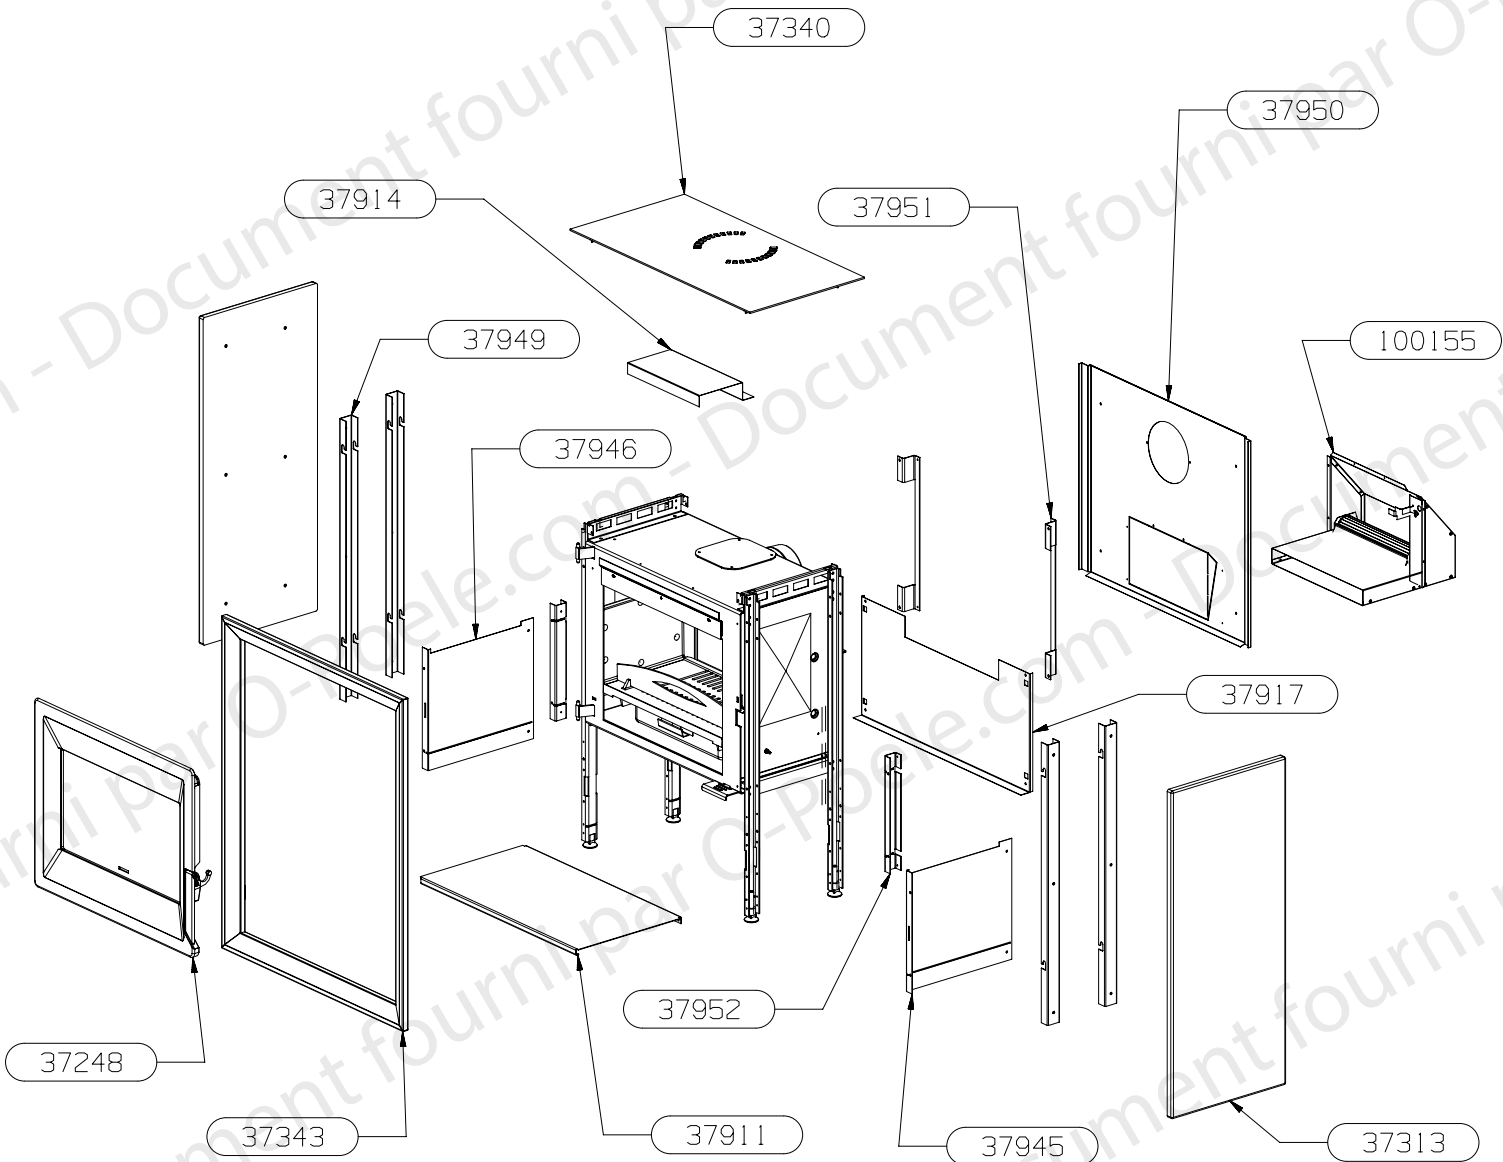

SUPRA

POELE A BOIS
EDENE

ENSEMBLE CDC
EDITION 06/2014

37915	ECRAN DE BUCHER	1
37905	TIRETTE AIR DE GRILLE	1
37947	SUPPORT DESSUS	2
37948	SUPPORT CDC	2
37657	TIRETTE AIR	1
37389	CDC E-S	1
37353	PIETEMENT E-S	4
37288	PLAQUE D'ATRE SANS MOTIF	1
28690	TAMPON TOLE	1
28689	BUSE FONTE DIA.150/153	1
27469	CHENET	1
17340	DOUBLAGE DEFLECTEUR DE FUMEE	1
17294	CALAGE DEFLECTEUR	5
17237	DEFLECTEUR DE FUMEE	1
17011	REGISTRE D'AIR	1
16999	PATTE D'ACCROCHAGE	2
16996	EQUERRE	2
16995	APPUI ARRIERE DE SOLE	1
16994	COTE INTERIEUR DE C.D.CHAUFFE	2
16989	DEFLECTEUR VITRE	1
16783	SOLE PB50	1
09951	ENS.SOUDE CENDRIER	1
CODE ARTICLE	DESIGNATION	QTE

SUPRA

POELE A BOIS
EDENE

ENSEMBLE HABILLAGE
EDITION 06/2014

SUPRA

POELE A BOIS
EDENE

ENSEMBLE HABILLAGE
EDITION 06/2014

37248	PORTE E-M	1
37950	ARRIERE	1
37951	SUPPORT ARRIERE	2
37313	COTE PIERRE OLLAIRE	2
37949	ACCROCHAGE PIERRE	4
37952	SUPPORT ARRIERE BUCHER	2
37946	COTE BUCHER MONTANT G	1
37945	COTE BUCHER MONTANT D	1
100155	ENS-MONTE TURBO 2	1
37915	ECRAN DE BUCHER	1
37917	ARRIERE BUCHER	1
37340	DESSUS E-S	1
37914	DEFLECTEUR DESSUS	1
37343	CADRE DE FINITION E-S	1
37911	TABLETTE BUCHER	1
CODE ARTICLE	DESIGNATION	QTE

38077	DOUILLE AXE DE PORTE	1
37658	CROCHET DE FERMETURE	1
37247	PORTE FONTE CLASSIC	1
37246	POIGNEE PORTE FONTE CLASSIC	1
34249	VITRE	1
22126	ECROU FREIN M5	1
19616	PROTEGE JOINT	2
17605	VIS CBE HC M5x25	2
17420	RONDELLE ELA.BOMB 8.3 EP.0.5 BCR JN	1
17413	DOUILLE AXE DE PORTE	1
17388	RONDELLE	1
17387	GALET	1
16992	FIXE JOINT LATERAL	2
16991	FIXE JOINT HORIZONTAL	1
16974	JOINT DE PORTE	1
16973	JOINT DE PORTE	2
04444	PLOT DE FERMETURE F160 ZN	1
04093	JOINT DE VITRE "NON VU"	1.3M
03303	RONDELLE ONDUFLEX TYPE D D.8	1
CODE ARTICLE	DESIGNATION	QTE